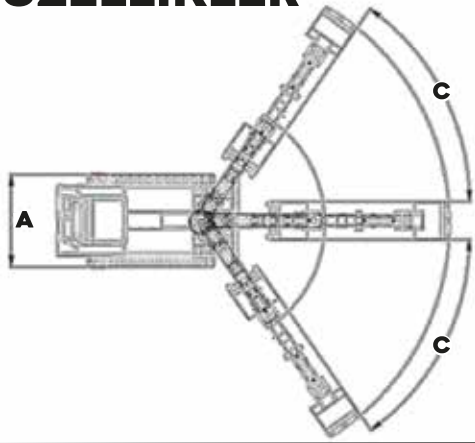

C PLUS MPT82 1500S MİNİ EKSKAVATÖR

9 HP

14 HP

C PLUS MPT82 1500S 14HP

MODEL	MPT82-1500S 14HP
Motor Gücü	14 HP benzinli motor
Net güç	10 KW
Motor hacmi	420 cc
Tüketim (tam güçte)	2,5 litre / saat
Yakıt deposu kapst	7 litre
Palet genişliği	820 mm
Max çalışma ağırlığı	1 ton
Boş Ağırlık	900 kg
Toplam uzunluk	2.400 mm
İz genişliği	820 mm
Toplam yükseklik	2.300 mm
Kol koparma gücü	1.500 kgf
Mak kazma derinliği	1.700 mm

HİDROLİK SİSTEM

Hidrolik pompa	4'8 ccx2 dişli çift pompa
Çalışma basıncı	160 bar
Hidrolik akış miktarı	34 lt/dk @ 3600 rpm
Hidrolik deposu kapst	35 litre
Yürüyüş motoru	250
Palet Ölçüsü	180x72x43b

KULE DÖNÜŞÜ

- Manuel Bom Dönüşü
- Kazı Derinliği
- Max. Yükseklik

ÖZELLİKLER

HİDROLİK SİSTEM

Hidrolik pompa	3,2 ccx2 dışı çift pompa
Çalışma basıncı	160 bar
Hidrolik akış miktarı	23 L / dak @ 3600 rpm
Hidrolik deposu kapst	35 litre
Yürüyüş motoru	250 cc Orbital
Palet Ölçüsü	180x72x43

-55° / +55°

1.700 mm

2.300 mm

C PLUS

MPT82 1500S 9HP

MODEL	MPT82-1500S 9HP
Motor Gücü	9 HP benzinli motor
Net güç	6,6 KW
Motor hacmi	77 cc
Tüketim (tam güçte)	2,5 litre / saat
Yakıt deposu kapst	6 litre
Palet genişliği	820 mm
Max çalışma ağırlığı	1 ton
Boş Ağırlık	775 kg
Toplam uzunluk	2.400 mm
İz genişliği	820 mm
Toplam yükseklik	2.300 mm
Kazma kapasitesi	1.500 kgf
Koparma gücü	1.500 kgf
Mak kazma derinliği	1.700 mm