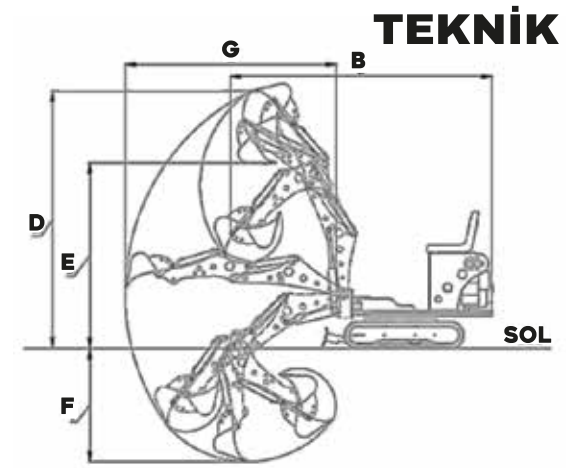

C PLUS MPT82 1500S MİNİ EKSKAVATÖR

9 HP

14 HP

C PLUS MPT82 1500S 14HP

MODEL	MPT82-1500S 14HP
Motor Gücü	14 HP benzinli motor
Net güç	10 KW
Motor hacmi	420 cc
Tüketim (tam güçte)	2,5 litre / saat
Yakıt deposu kapst	7 litre
Palet genişliği	820 mm
Max çalışma ağırlığı	1 ton
Boş Ağırlık	900 kg
Toplam uzunluk	2.400 mm
İz genişliği	820 mm
Toplam yükseklik	2.300 mm
Kol koparma gücü	1.500 kgf
Mak kazma derinliği	1.700 mm

HİDROLİK SİSTEM

Hidrolik pompa	4'8 ccx2 dişli çift pompa
Çalışma basıncı	160 bar
Hidrolik akış miktarı	34 lt/dk @ 3600 rpm
Hidrolik deposu kapst	35 litre
Yürüyüş motoru	250
Palet Ölçüsü	180x72x43b

KULE DÖNÜŞÜ

-55° / +55°

1.700 mm

2.300 mm

C PLUS

MPT82 1500S 9HP

MODEL	MPT82-1500S 9HP
Motor Gücü	9 HP benzinli motor
Net güç	6,6 KW
Motor hacmi	77 cc
Tüketim (tam güçte)	2,5 litre / saat
Yakıt deposu kapst	6 litre
Palet genişliği	820 mm
Max çalışma ağırlığı	1 ton
Boş Ağırlık	775 kg
Toplam uzunluk	2.400 mm
İz genişliği	820 mm
Toplam yükseklik	2.300 mm
Kazma kapasitesi	1.500 kgf
Koparma gücü	1.500 kgf
Mak kazma derinliği	1.700 mm