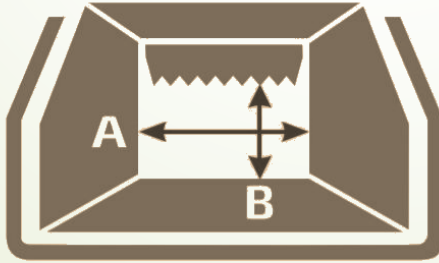

**BIGLEOPART**  
**PEG-130M**

**YONGALAMA MAKINASI**

**300x130**  
Ax B mm

**130**  
Ø max. mm\*

**İSMAKTAŞ**

PEG-130M, birinci sınıf bir parçalayıcıdır. Sağlam ve stabil yapısı sayesinde özellikle ticari kullanıma da uygundur. Güçlü 13 HP Briggs&Stratton 422 CC motor, parçalayıcının uzak yerlerde bile kullanılabilmesi için elektrik şebekesinden tam bağımsızlık sağlar. Motor, hem ip çekmeli marş hem de bir elektrikli marş (akü dahil) ile donatılmıştır.

180 derece dönebilen yüksek fırlatma oluğu sayesinde talaşları doğrudan bir römorka atabilirsiniz. PEG-130M, bir mil üzerinde dönen ve sabit karşı bıçağa karşı çalışan 2 döner bıçak sayesinde, malzemeyi parçalayıcının içine müthiş bir güçle besler. Bu, yüksek verimli çalışmayı sağlar.

### Ahşabın dokusuna göre parçalayıcı maksimum 13 cm çapındaki dalları parçalar!

Ürünle birlikte verilen çekme kancası kullanılarak ünite herhangi bir yere kolaylıkla çekilebilir. Katlanabilir çeki demiri, parçalayıcıyı beslemeyi kolaylaştırır ve ayrıca depolama söz konusu olduğunda bir artıdır. Parçalayıcı çok bakım dostudur. Bıçaklar, bilenebilir ve ters çevrilerek işi tarafında kullanılabilir şekilde imal edilmiştir. Montaj ve demontaj esnasında karşı bıçaklar vb. gibi parçalara ulaşmak kolaydır. Aşınma parçalarına daha iyi erişim sağlamak için birkaç kolay adımda tüm hazneyi çıkarabilirsiniz. Rulmanlar ayrıca gresörlüklerle donatılmıştır.

### **Teknik özellikler:**

4 zamanlı OHV motor, 422 cc, 13 HP Briggs&Stratton  
Elektrikli marş +ipli marş  
Akü dahil  
parçalanacak malzemenin maksimum çapı: yakl. 130 mm  
Toplam ağırlık (kuru): 190 kg  
Yakıt türü: benzin  
Tank kapasitesi: 6.5 litre  
Yakıt tüketimi: Yaklaşık. 1.2 - 1.5 L/saat  
Fırlatma yüksekliği: 1400 mm  
Besleme yüksekliği: 1000 mm  
Bıçak sayısı: 3 bıçak (2 hareketli bıçak, 1 sabit bıçak)  
Huni boyutları: 47x34 cm (LxW)  
Boyutlar: 125x82x150 cm (UxGxY)  
Ambalaj ölçüleri: 113x73x108 cm (UxGxY)  
Ambalaj dahil ağırlık: 215 kg